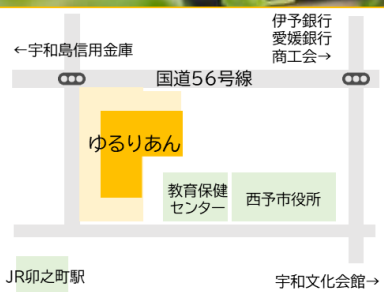

西予市卯之町駅前複合施設 ゆるりあん

# CHALLENGE SHOP

チャレンジショップ

第1次募集 令和5年9月30日締切

出店者  
募集

居抜きのため

初期費用が  
抑えられます

家賃月額

2.7万円  
+ 共益費1.5万円

出店者様用  
駐車場  
1台分無料

卯之町駅前  
国道沿いの  
好立地

【ゆるりあん】は  
令和3年4月にオープンした  
西予市の新たな観光拠点です。

飲食店の経営にチャレンジしたい方、  
西予市の賑わいづくりに協力いただける方！

ご応募をおまちしております！

募集区画：2階テナントE (31.02㎡)

出店業種：飲食業または飲食+小売

契約期間：5年まで可能(以降更新要相談)