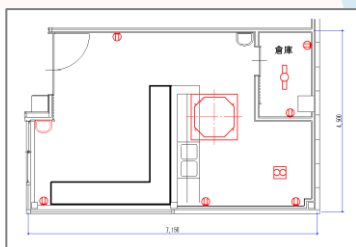

飲食店の経営にチャレンジしたい方、
西予市の賑わいづくりに協力いただける方！

ご応募をおまちしております！

募集区画：2階テナントE (31.02㎡)

出店業種：飲食業または飲食+小売

契約期間：5年まで可能(以降更新要相談)

応募条件：法人、グループまたは個人