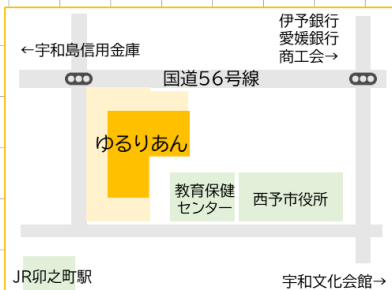

敷金・保証金
なし

POINT 3

出店者様用駐車場
1台分 無料

POINT 4

卯之町駅前
国道沿いの好立地

入居日 : 令和7年4月1日以降
募集区画 : 2階テナントF (28.26㎡)
出店業種 : 飲食業または飲食+小売
契約期間 : 5年まで可能(以降更新要相談)
応募条件 : 法人、グループまたは個人
※前入居者から備品の無償残置あり

ゆるりあん 2F

詳細については、ゆるりあんのホームページ
「チャレンジショップ次期出店募集要項」をご覧ください。

募集区画

まずはお気軽にお問い合わせ・ご相談ください

ゆるりあん事務所
ラソブレ株式会社 9:00~18:00 火曜定休
〒797-0015
愛媛県西予市宇和町卯之町3丁目435-1(ゆるりあん2F事務所)

0894-89-3900 (担当:西川)

✉ seiyo.machidukuri.service@outlook.jp